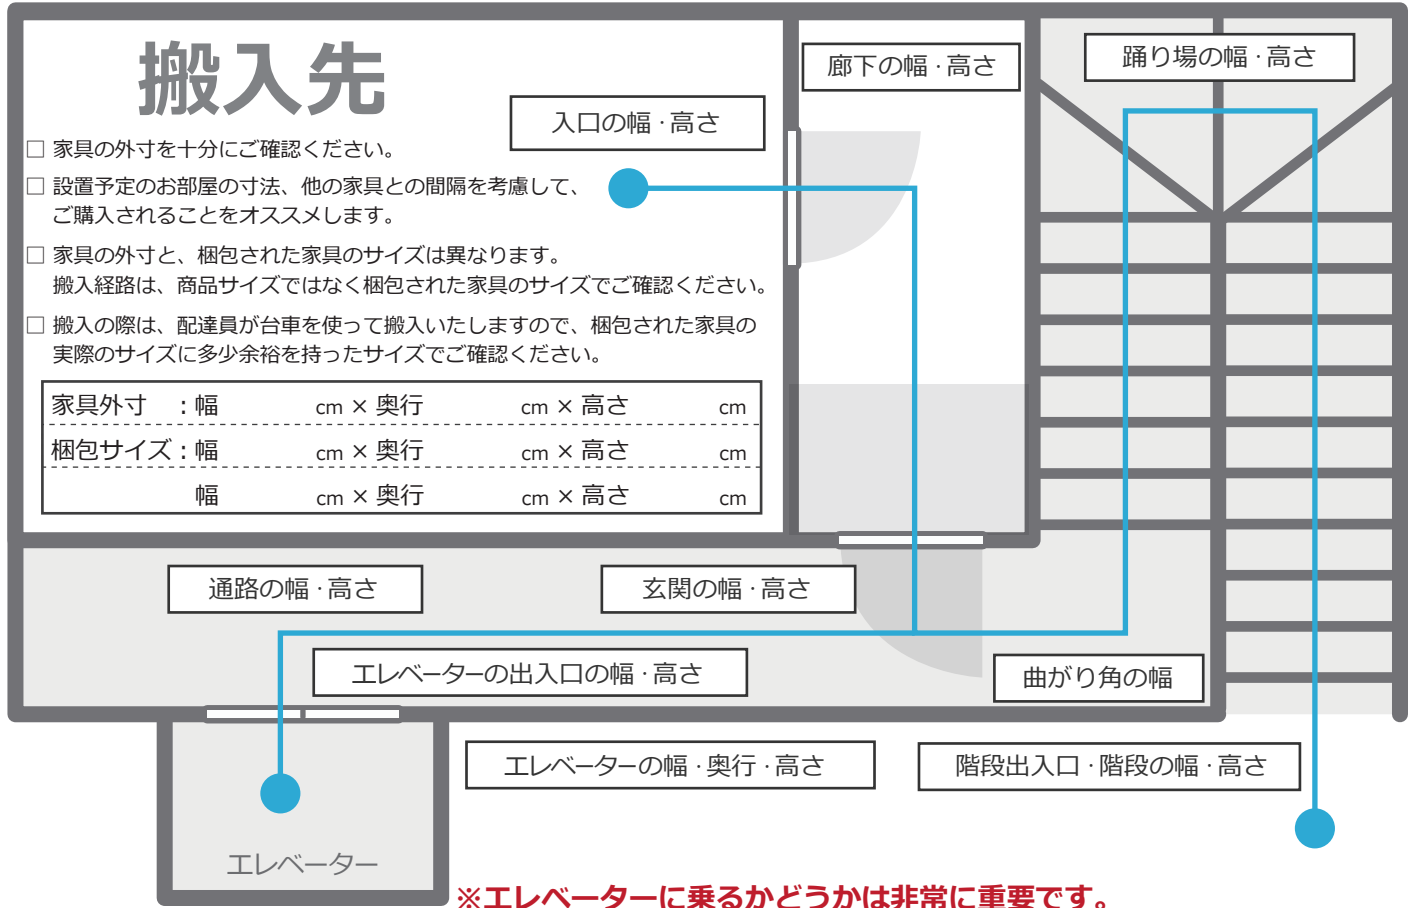

搬入先

- 家具の外寸を十分にご確認ください。
- 設置予定のお部屋の寸法、他の家具との間隔を考慮して、ご購入されることをオススメします。
- 家具の外寸と、梱包された家具のサイズは異なります。搬入経路は、商品サイズではなく梱包された家具のサイズでご確認ください。
- 搬入の際は、配達員が台車を使って搬入いたしますので、梱包された家具の実際のサイズに多少余裕を持ったサイズでご確認ください。

家具外寸	幅	cm × 奥行	cm × 高さ	cm
梱包サイズ	幅	cm × 奥行	cm × 高さ	cm
	幅	cm × 奥行	cm × 高さ	cm

※エレベーターに乗るかどうかは非常に重要です。
梱包された商品と、配達員1～2人が入れる広さであるかご確認ください。

**階段出入口・階段の幅・高さ
踊り場の幅・高さ**

階段の幅	cm
階段の高さ	cm
踊り場の幅	cm
踊り場の奥行き	cm
階段出入口の幅	cm
階段出入口の高さ	cm

**通路の幅・高さ
曲がり角の幅**

通路の幅	cm
通路の高さ	cm
曲がり角の幅	cm

**エレベーターの出入口の幅・高さ
エレベーターの幅・奥行・高さ**